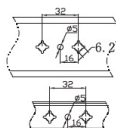

PRODUCT SHEET

Description:

Drawer Slide HD5300, 450mm Full Extension, Zinc Plated, Heavy Duty, Load Capacity 110kg

Item number:

16.13.583-0

Units	Box	Carton	HS Code	Barcode
Pair			8302420090	
				5704866519298

L	L1	A	B	C	D	E	F
300	300	192			192		
350	350	224			224		
400	400	128	160		96	192	
450	450	160	160		128	192	
500	500	192	192		160	224	
550	550	192	224		192	224	
600	600	128	160	192	192	160	128
650	650	160	160	192	192	192	160
700	700	192	192	192	192	192	192
750	750	192	192	192	192	224	192
800	800	224	224	224	224	224	224
850	850	224	224	224	224	224	224
900	900	256	256	256	256	256	256
950	950	256	288	288	256	288	288
1000	1000	288	288	288	288	288	288