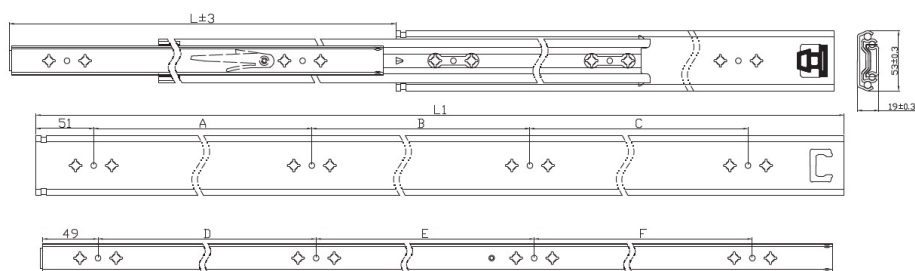

PRODUCT SHEET

Description:

Drawer Slide HD5300, 450mm Full Extension, Zinc Plated, Heavy Duty, Load Capacity 110kg

Item number:

16.13.583-0

Units	Box	Carton	HS Code	Barcode
Pair			8302420090	
				5704866519298

L	L1	A	B	C	D	E	F
300	300	192			192		
350	350	224			224		
400	400	128	160		96	192	
450	450	160	160		128	192	
500	500	192	192		160	224	
550	550	192	224		192	224	
600	600	128	160	192	192	160	128
650	650	160	160	192	192	192	160
700	700	192	192	192	192	192	192
750	750	192	192	192	192	224	192
800	800	224	224	224	224	224	224
850	850	224	224	224	224	224	224
900	900	256	256	256	256	256	256
950	950	256	288	288	256	288	288
1000	1000	288	288	288	288	288	288